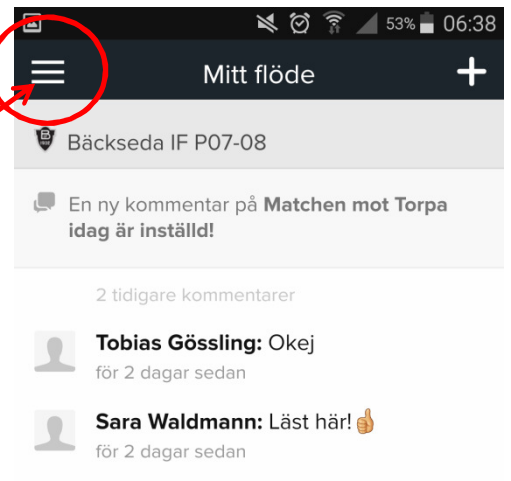

Prenumenera på kalendern på laget.se så att den synkas i kalendern på telefonen

Börja med att logga in

Klicka på strecken längst upp till vänster

Klicka på aktuellt lag

Scrolla ner så att ni kommer till kalendern och klicka på kalender översikt

Klicka på Prenumerera

Följ anvisningarna som kommer upp på skärmen. Lite olika beroende på vilken telefon ni har