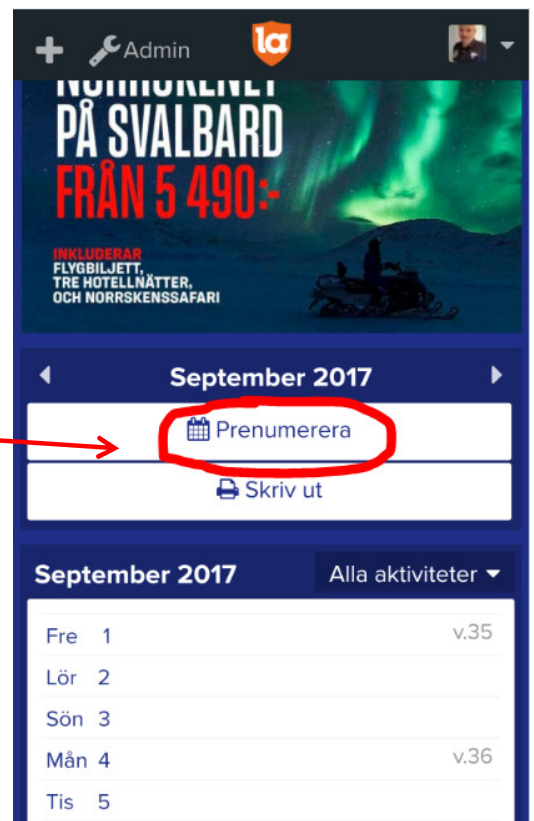

Prenumenera på kalendern på laget.se så att den synkas i kalendern på telefonen

Börja med att logga in

Klicka på strecken längst upp till vänster

Klicka på aktuellt lag

Scrolla ner så att ni kommer till kalendern och klicka på kalender översikt

Klicka på Prenumerera

Följ anvisningarna som kommer upp på skärmen. Lite olika beroende på vilken telefon ni har