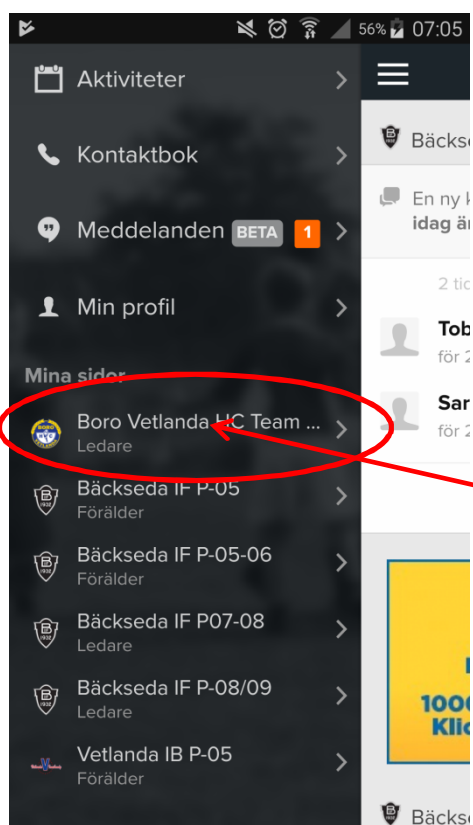

Prenumenera på kalendern på laget.se så att den synkas i kalendern på telefonen

Börja med att logga in

Klicka på strecken längst upp till vänster

Klicka på aktuellt lag

Scrolla ner så att ni kommer till kalendern och klicka på kalender översikt