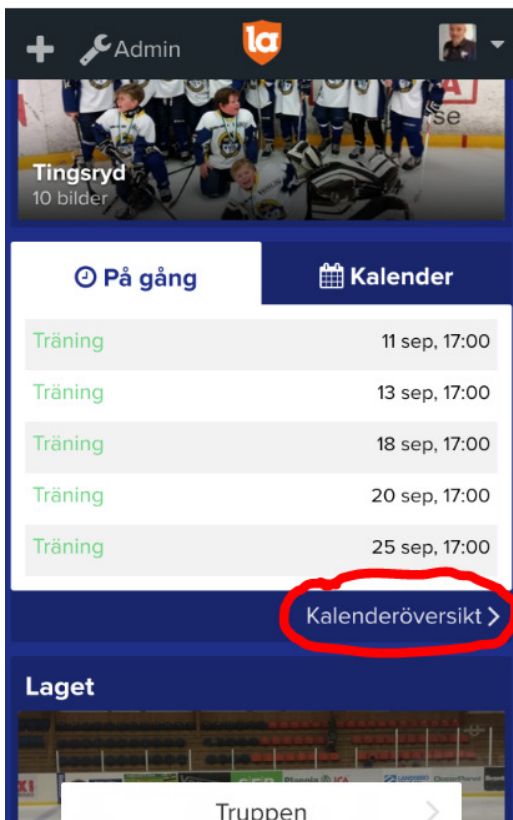

Prenumenera på kalendern på laget.se så att den synkas i kalendern på telefonen

Börja med att logga in

Klicka på strecken längst upp till vänster

Klicka på aktuellt lag

Scrolla ner så att ni kommer till kalendern och klicka på kalender översikt