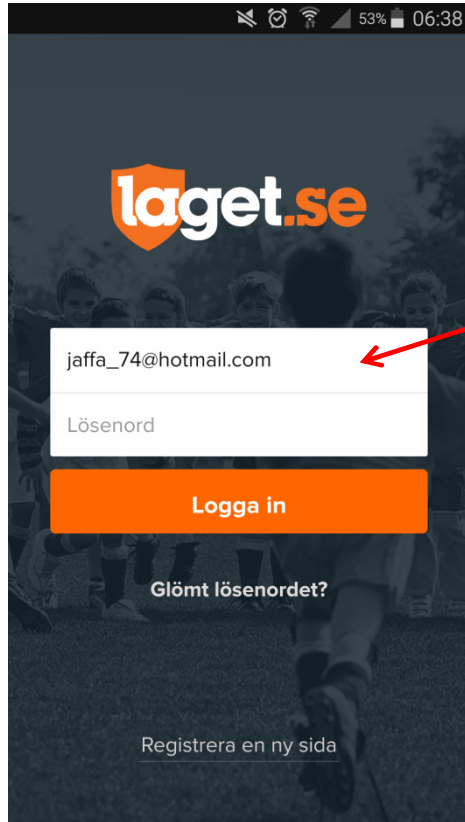

Prenumenera på kalendern på laget.se så att den synkas i kalendern på telefonen

Börja med att logga in

Klicka på strecken längst upp till vänster

Klicka på aktuellt lag

Scrolla ner så att ni kommer till kalendern och klicka på kalender översikt

Klicka på Prenumerera

Följ anvisningarna som kommer upp på skärmen. Lite olika beroende på vilken telefon ni har